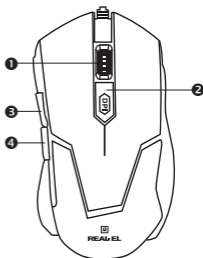

SÜSTEEMSED NÕUDED

- Operatsioonisüsteem Windows XP/Vista/7/8/10.
- Vaba USB pesa.

KIRJELDUS

- ❶ Kerimisratas
- ❷ DPI eraldusvõime ümberlülit
- ❸ Liikumine edasi
- ❹ Liikumine tagasi

Märkus:

- **Väljalülitamiseks esiletõstmine nuppu ❷ ja ❹ samal ajal.**

ETTEVALMISTUS TÖÖKS

- Ühendage manipulaator personaalarvuti vabasse USB-pessa.
- Pärast ühendamist USB-pesaga teeb personaalarvuti seadme automaatselt kindlaks.

VÕIMALIKE PROBLEEMIDE LAHENDAMINE

Probleem	Lahendus
Manipulaator ei tööta.	1. Ühendage hiir arvutist lahti ja kontrollige pistikühendite kontakte nende võimalike vigastuste avastamiseks. Kui ei ole mingeid väliseid vigastusi ja kontaktid on korras, siis ühendage hiir veel kord arvutiga. 2. Pöörduge lähimasse hoolduskeskusesse.

Joon. 1. Vaade ülevalt